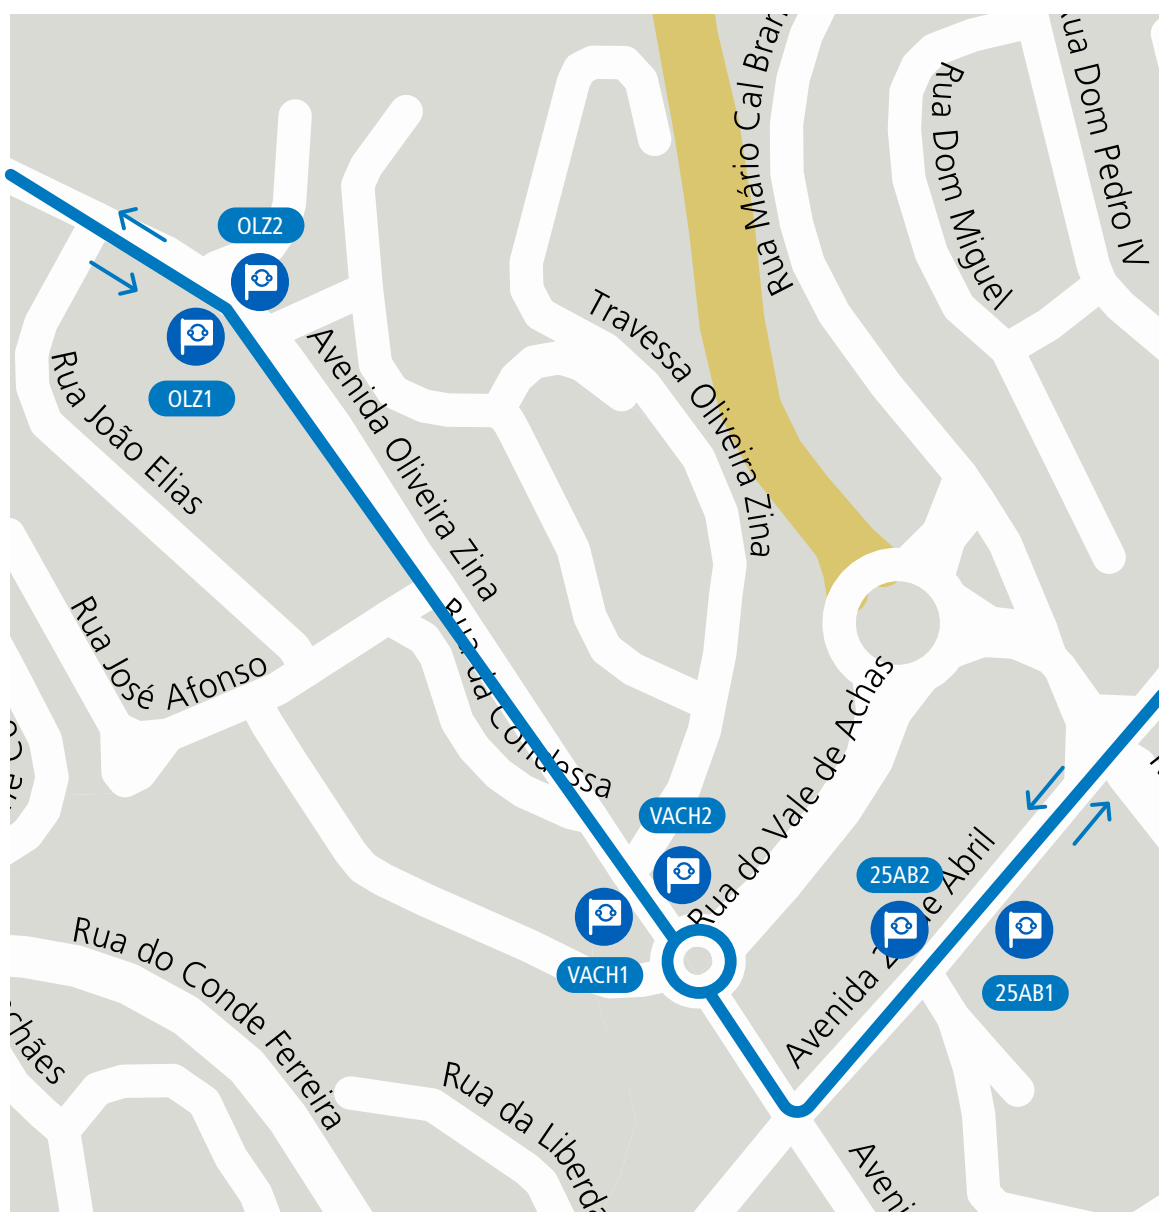

ALTERAÇÃO DE PERCURSO E PARAGENS

LINHA 700

A partir de 13 de abril, a Linha **700** passa a contar com um novo par de paragens na Avenida Oliveira Zina, permitindo um novo acesso a esta zona e aumentando a comodidade dos nossos passageiros.

Mod 221_E_08_DMK_115.26 8 de abril de 2026

LINHA AZUL
226 158 158
 (chamada para a rede fixa nacional)

- Percurso interrompido
- ✗ Paragem desativada
- 📍 Paragem provisória
- 📍 Paragem

🕒 Segunda a Sexta 08h00 - 19h00 · Sábado 09h00 - 13h00
 Monday to Friday 8am - 7pm · Saturday 9am - 1pm